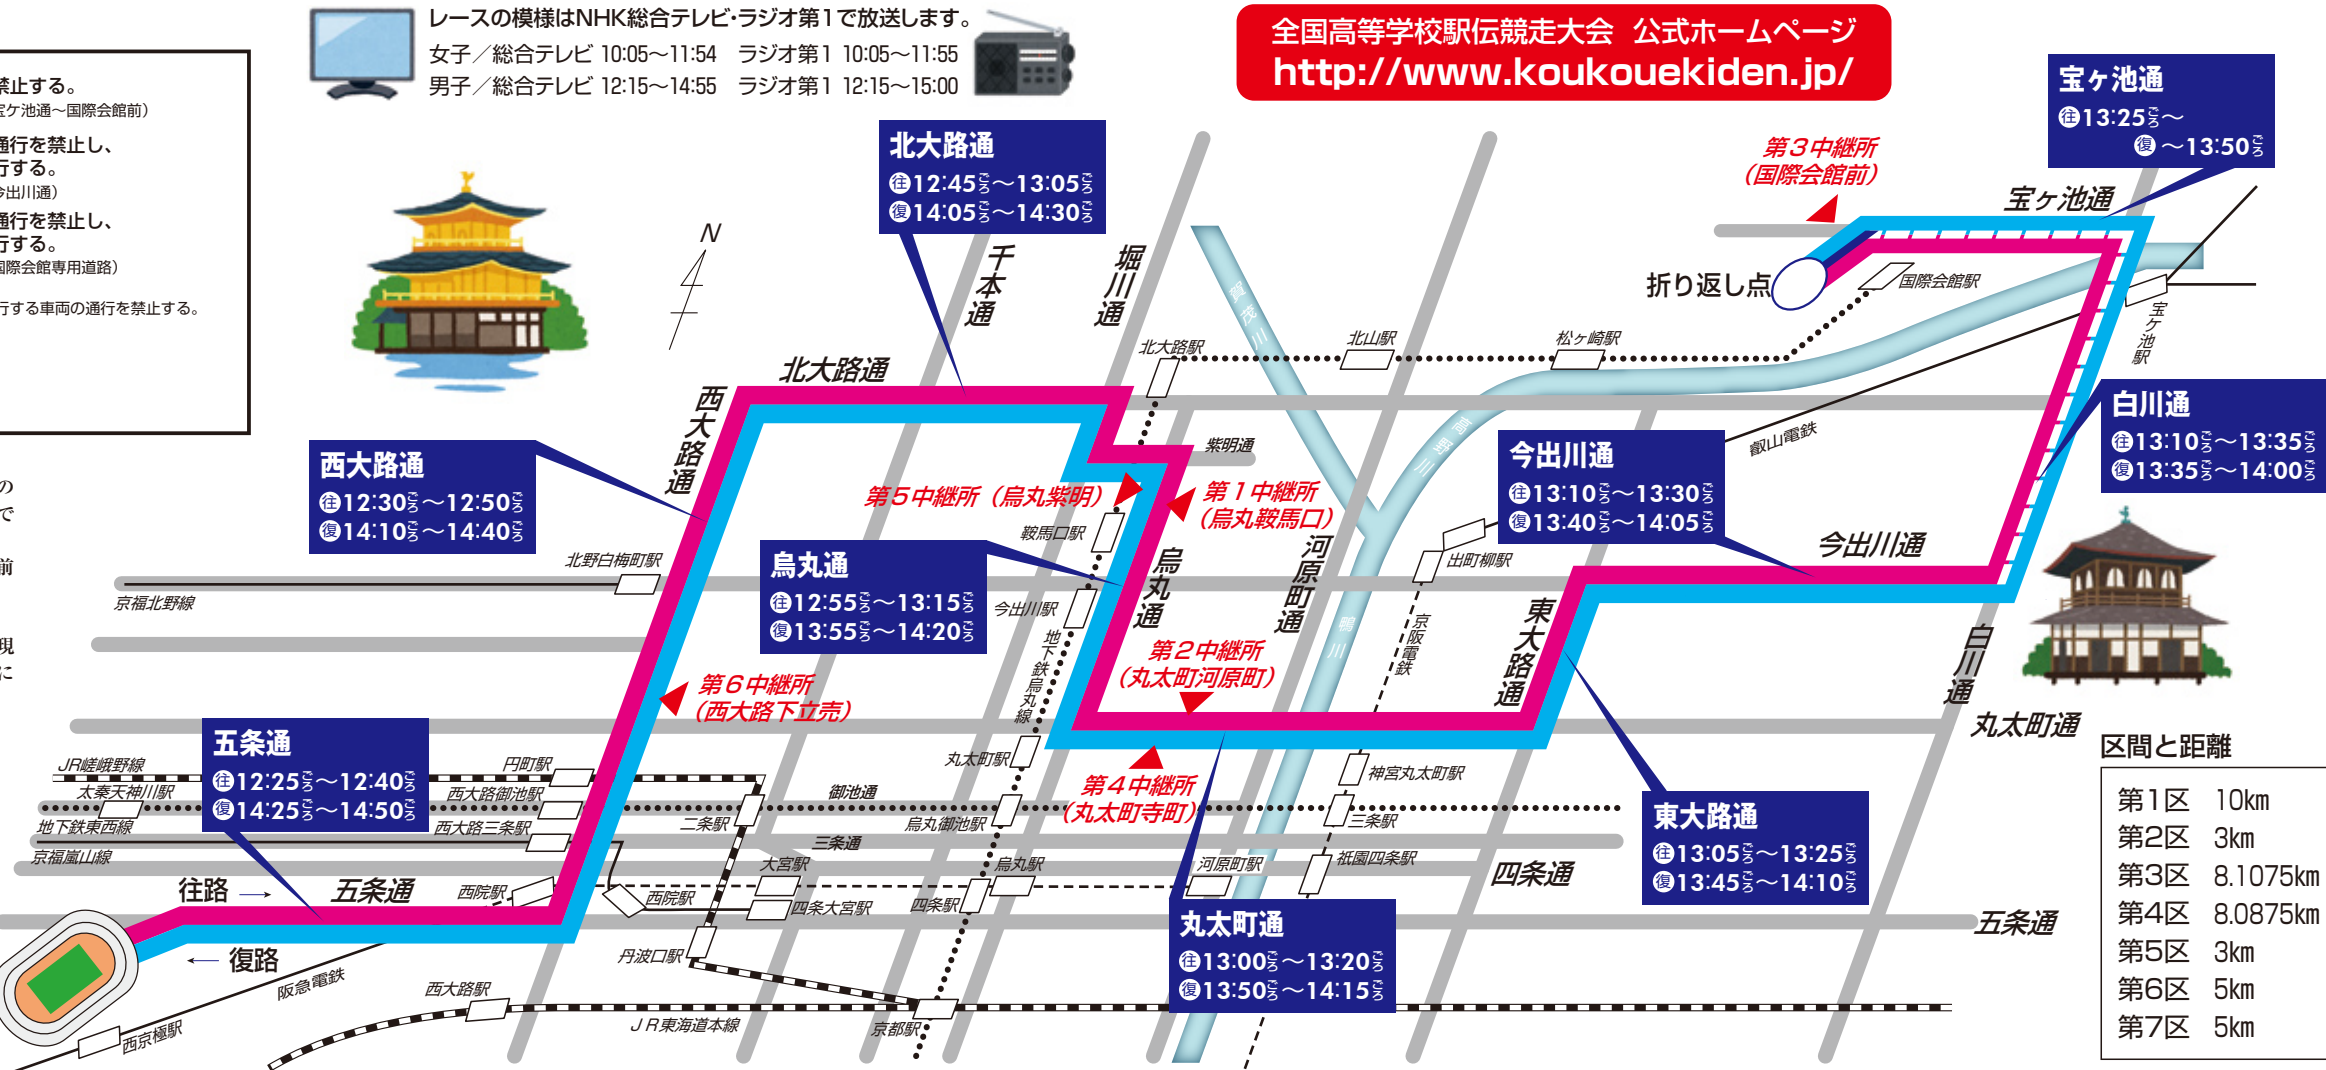

# 全国高等学校駅伝競走大会

'17 12月24日(日)  
(雨天決行)

お願い………12月24日(日)10時15分  
ごろから11時45分ごろまでの間、12時  
25分ごろから14時50分ごろまでの間、  
交通規制されますのでご協力下さい。

**スタート** 男子 12:30 京都市西京極陸上競技場 **コース** 男子 西京極陸上競技場→烏丸鞍馬口→丸太町河原町→国際会館前→丸太町寺町→烏丸紫明→西大路下立売→西京極陸上競技場 (42.195km)  
(折り返し点)

## 男子コース

- 車両の通行を一切禁止する。  
・国際会館専用道路(宝ヶ池通～国際会館前)
- 北行車線の車両の通行を禁止し、  
南行車線を交互通行する。  
・白川通(宝ヶ池通～今出川通)
- 西行車線の車両の通行を禁止し、  
東行車線を交互通行する。  
・宝ヶ池通(白川通～国際会館専用道路)
- 往路  
復路 全コース/選手に順行する車両の通行を禁止する。
- 交通規制予想時間  
道路名  
往路の場合  
復路の場合

- 交通規制に伴うご協力をお願い**
- 選手に順行する車両は、先頭選手の直前から最後の選手が通過するまでの間、コース上を通行できません。
  - 選手に対面する車両は、選手の直前で右折及び横断できません。
  - 駅伝コースでは駐車できません。
  - 交通規制に伴う回については、現場警察官・自主整理員等の指示に従って下さい。

西京極総合運動公園内、  
およびその周辺には  
駐車できませんので、  
車でのご来場は  
ご遠慮ください。

スタート&フィニッシュ  
京都市西京極陸上競技場